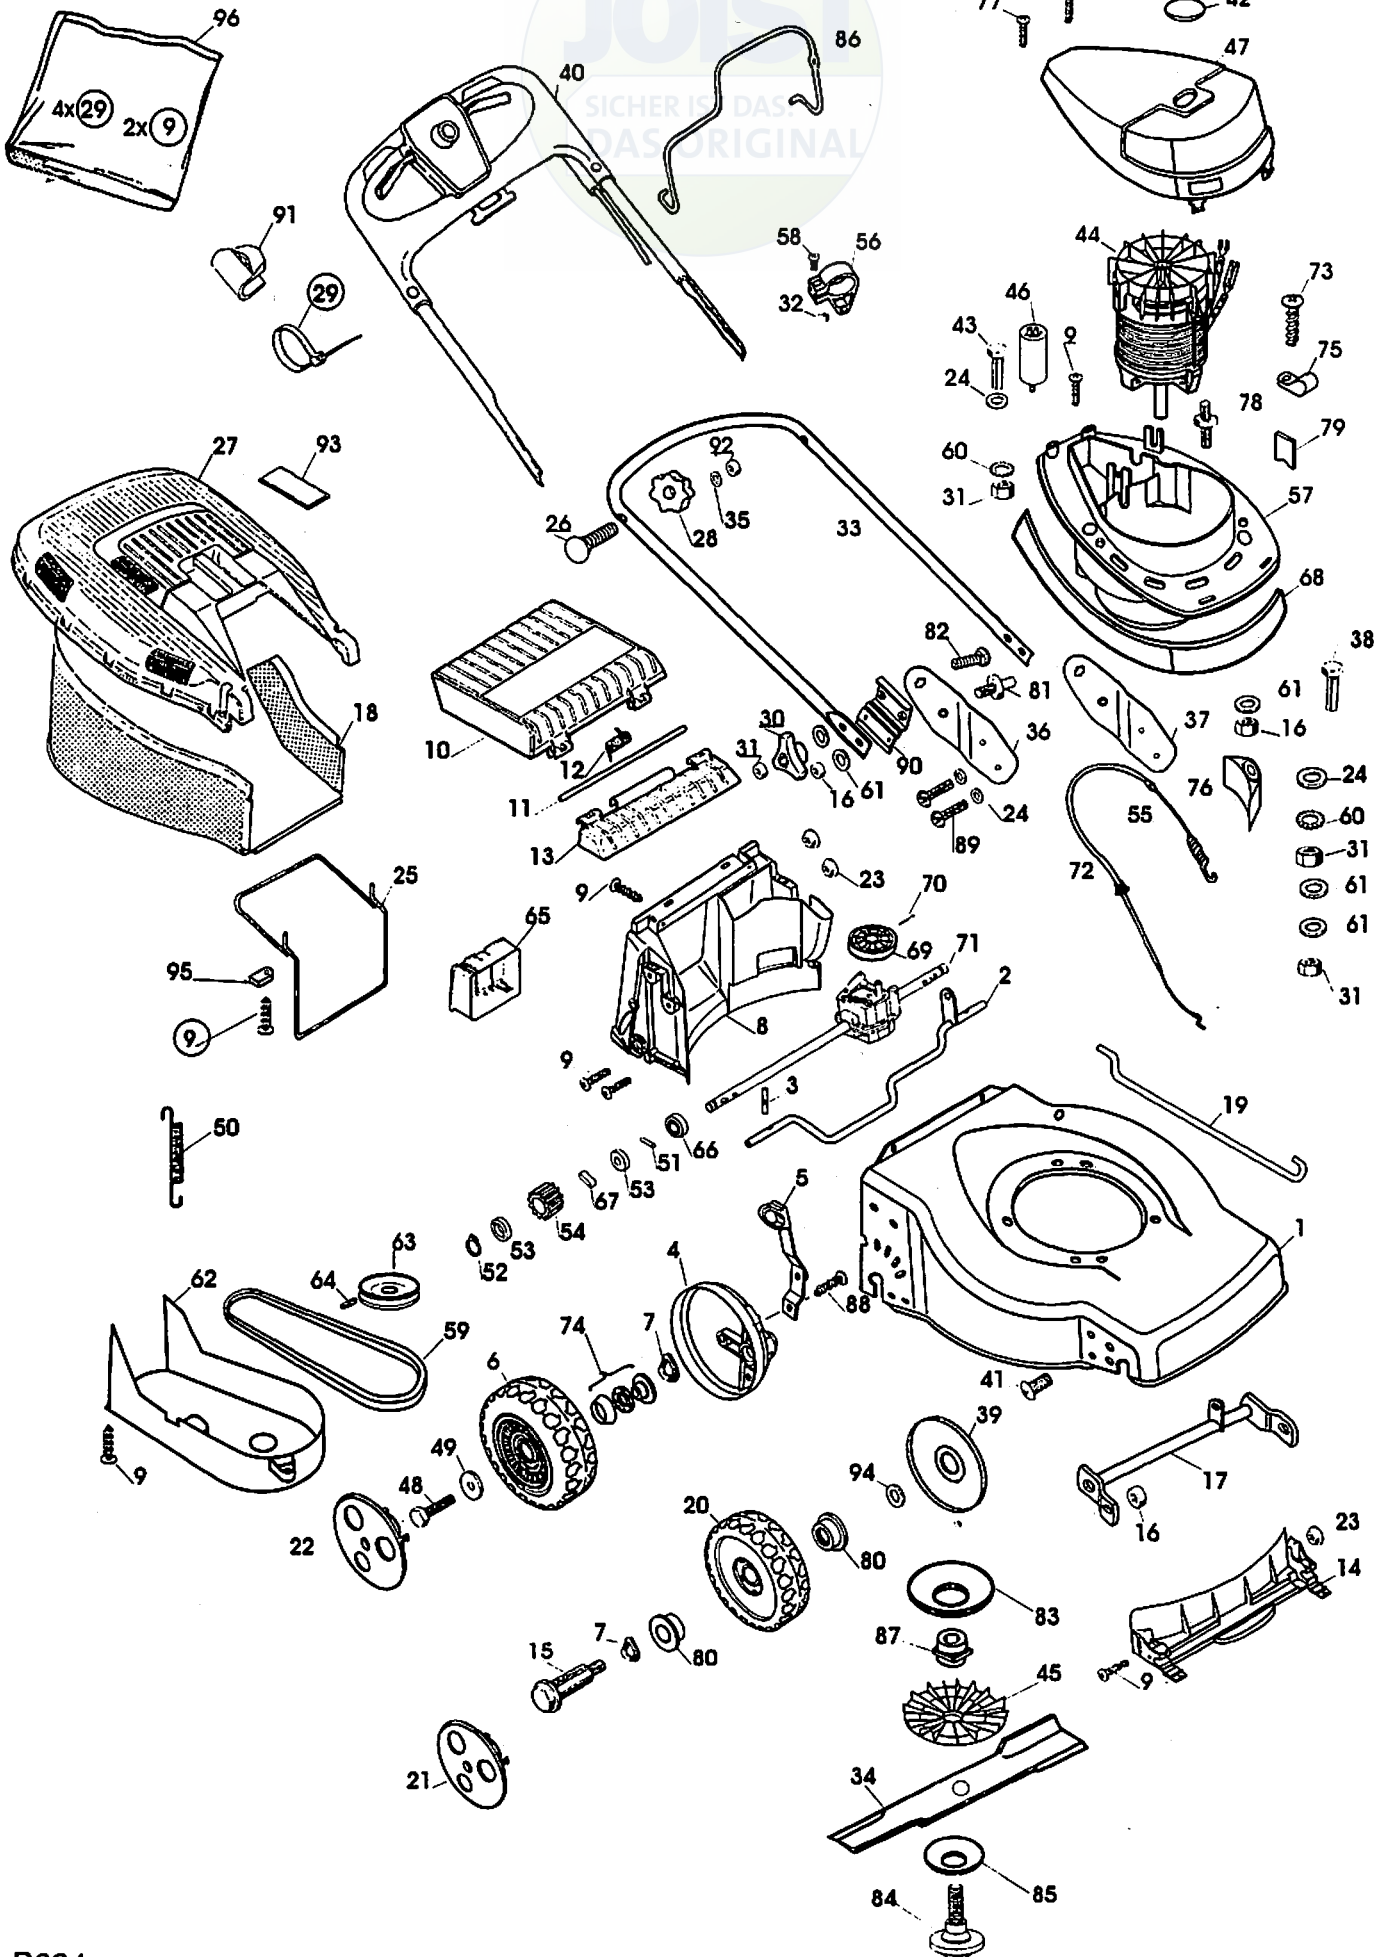

Ausgabe Issue 1999-1		Bild Nr. Picture No B024		VARIOLUX 45 EA	VARIOLUX 45 EA	Seite Page 26		
Pos. Fig.	Anzahl/Quantity			Artikel Nr. Part No	Bezeichnung	Description	Satz Kit	Anmerkung Notes
X 64	1			9907-0610-16	Schraube	Screw		
65	1			1111-2927-01	Batteriehälter	Battery holder		
66	2			9549-0043-00	Kugellager	Ball bearing		
67	2			1111-2827-01	Treibkeil	Drive key		
68	1			1117-1373-02	Motorschutz	Motor cover		
69	1			1117-1117-01	• Riemenscheibe	• Pulley		
70	1			1111-2382-01	• Stift	• Pin		
71	1			1117-1360-01	Getriebe Kompl.	Gear box assy		
72	1			1134-3203-04	• Kabelhülse	• Cable protector		
73	1			9849-7819-16	Schraube	Screw		
74	1			1111-9047-01	• Kugellagersatz	• Ball bearing kit		
75	1			1117-1245-01	Kabelklemme	Cable clamp		
76	3			1117-1361-01	Motorstütz	Motor support		
77	2			9836-9116-12	Schraube	Screw		
78	4			1117-1112-01	Bolzen	Bolt		
79	1			1117-1359-01	Klemme	Clamp		
X 80	4			9549-0053-00	Kugellager	Ball bearing		
81	2			1117-1267-01	Bolzen	Bolt		
82	2			9898-0835-12	Schraube	Screw		
83	1			1117-1358-01	Schutz	Motor shaft protectio		
84	1			1117-1169-01	Messerbolzen	Blade bolt		
85	1			1117-1111-01	Messerscheibe	Disc washer		
86	1			1117-1378-01	• Bügel	• Control handle		
87	1			1117-1151-01	Messerhalter	Blade mount		
88	2			9836-9512-12	Schraube	Screw		
89	4			1117-1364-01	Schraube	Screw		
90	2			1117-1192-01	Isolierplatte	Isolation		
91	2			1117-1363-01	• Stütz	• Handle support		
92	2			9795-3531-02	Mutter	Nut		
93	1			1117-1135-01	• Deckel	• Cap for grassbag		
94	2			9699-0078-02	Scheibe	Washer		
95	1			1117-1136-01	• Sackklemme	• Sack clamp		
X 96	1			1117-3028-01	Montagesatz	Assy kit		

Inkl. 69 + 70