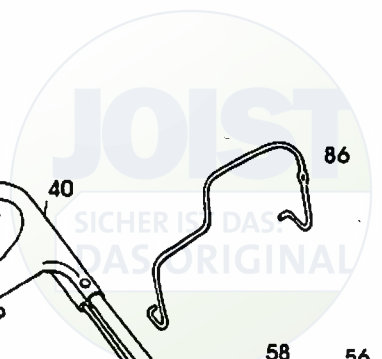

Ausgabe Issue 1999-1		Bild Nr. Picture No B024		VARIOLUX 45 EA	VARIOLUX 45 EA	Seite Page 26		
Pos. Fig.	Anzahl/Quantity			Artikel Nr. Part No	Bezeichnung	Description	Satz Kit	Anmerkung Notes
X 64	1			9907-0610-16	Schraube	Screw		
65	1			1111-2927-01	Batteriehälter	Battery holder		
66	2			9549-0043-00	Kugellager	Ball bearing		
67	2			1111-2827-01	Treibkeil	Drive key		
68	1			1117-1373-02	Motorschutz	Motor cover		
69	1			1117-1117-01	• Riemenscheibe	• Pulley		
70	1			1111-2382-01	• Stift	• Pin		
71	1			1117-1360-01	Getriebe Kompl.	Gear box assy		
72	1			1134-3203-04	• Kabelhülse	• Cable protector		
73	1			9849-7819-16	Schraube	Screw		
74	1			1111-9047-01	• Kugellagersatz	• Ball bearing kit		
75	1			1117-1245-01	Kabelklemme	Cable clamp		
76	3			1117-1361-01	Motorstütz	Motor support		
77	2			9836-9116-12	Schraube	Screw		
78	4			1117-1112-01	Bolzen	Bolt		
79	1			1117-1359-01	Klemme	Clamp		
X 80	4			9549-0053-00	Kugellager	Ball bearing		
81	2			1117-1267-01	Bolzen	Bolt		
82	2			9898-0835-12	Schraube	Screw		
83	1			1117-1358-01	Schutz	Motor shaft protectio		
84	1			1117-1169-01	Messerbolzen	Blade bolt		
85	1			1117-1111-01	Messerscheibe	Disc washer		
86	1			1117-1378-01	• Bügel	• Control handle		
87	1			1117-1151-01	Messerhalter	Blade mount		
88	2			9836-9512-12	Schraube	Screw		
89	4			1117-1364-01	Schraube	Screw		
90	2			1117-1192-01	Isolierplatte	Isolation		
91	2			1117-1363-01	• Stütz	• Handle support		
92	2			9795-3531-02	Mutter	Nut		
93	1			1117-1135-01	• Deckel	• Cap for grassbag		
94	2			9699-0078-02	Scheibe	Washer		
95	1			1117-1136-01	• Sackklemme	• Sack clamp		
X 96	1			1117-3028-01	Montagesatz	Assy kit		

Inkl. 69 + 70